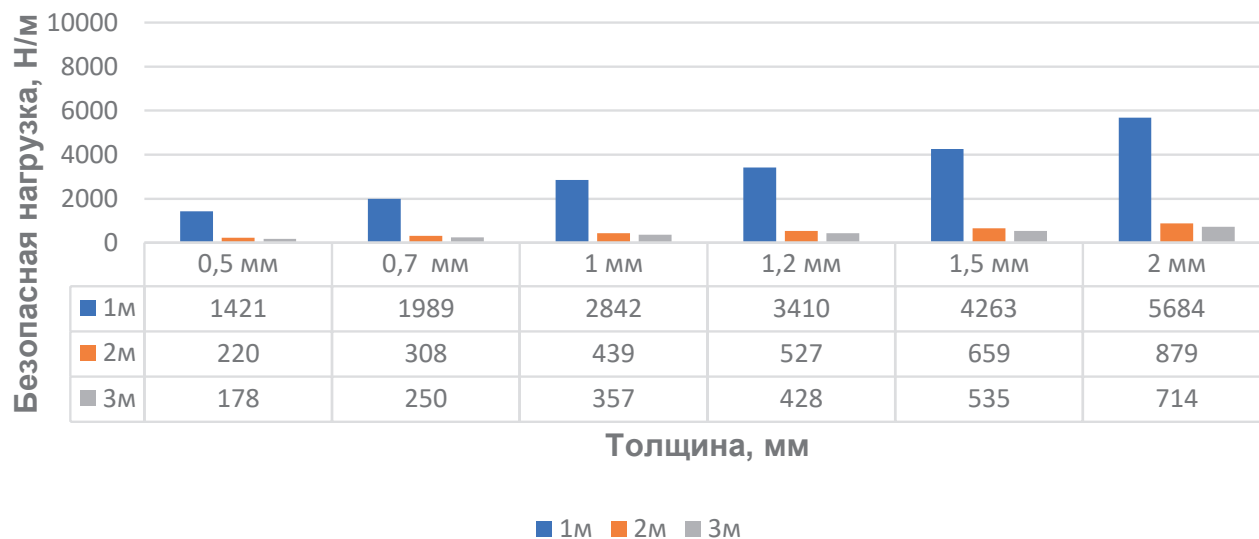

Нагрузочные характеристики

Лоток монтажный ЛПЗ борт 50 мм

Лоток монтажный ЛПЗ борт 65 мм